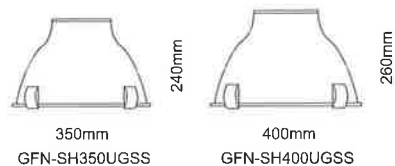

350mm
GFN-SH350UGSS

400mm
GFN-SH400UGSS