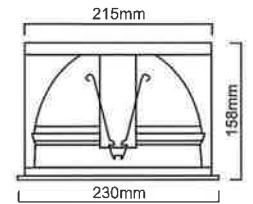

- model number ■ **PLC-DLG52**
- ceiling ring ■ Grey
- reflector ■ Silver
- lamp ■ (osram) HQI 70W
- lamp basic ■ G12
- cut out ■ 170mm ∅