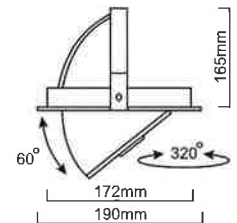

600-CATLGT01002

鎖類照明 **PLC** LOCKS & ILLUMINATION

燈飾 **PLC** LIGHTING

門市部2. 九龍旺角道 8 號 F 地下
門市部3. 香港灣仔駱克道 212 號地下
門市部4. 香港灣仔駱克道 210 號地下
門市部5. 九龍旺角道 8 號 C 一樓全層
門市部6. 香港灣仔摩理臣山道 50 號地下

Shop2. G/F, 8F Mongkok Road, Mongkok, Kowloon
Shop3. G/F, 212 Lockhart Road, Wanchai, Hong Kong
Shop4. G/F, 210 Lockhart Road, Wanchai, Hong Kong
Shop5. 1/F, 8C Mongkok Road, Mongkok, Kowloon
Shop6. G/F, 50 Morrison Hill Road, Wanchai, Hong Kong

TEL. 2789 2226
TEL. 2519 9601
TEL. 2519 6275
TEL. 2396 0077
TEL. 2836 3839