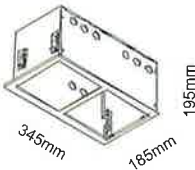

reflector : NIL

cutout : 165 x 325

supply :  
GFN-DLAR111HD,  
GFN-DLG12HD10,  
GFN-DLG12HD30,  
GFN-DLPARHD

model no. : **GFN-DL703**

colour : WH

reflector : NIL

cutout : 165 x 485

supply :  
GFN-DLAR111HD,  
GFN-DLG12HD10,  
GFN-DLG12HD30,  
GFN-DLPARHD