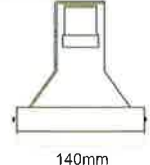

model no. : **GFN-DLPARHD**

colour : GY ☒

reflector : NIL

lamp : CDM-R MAX 70W

lamp basic : E27