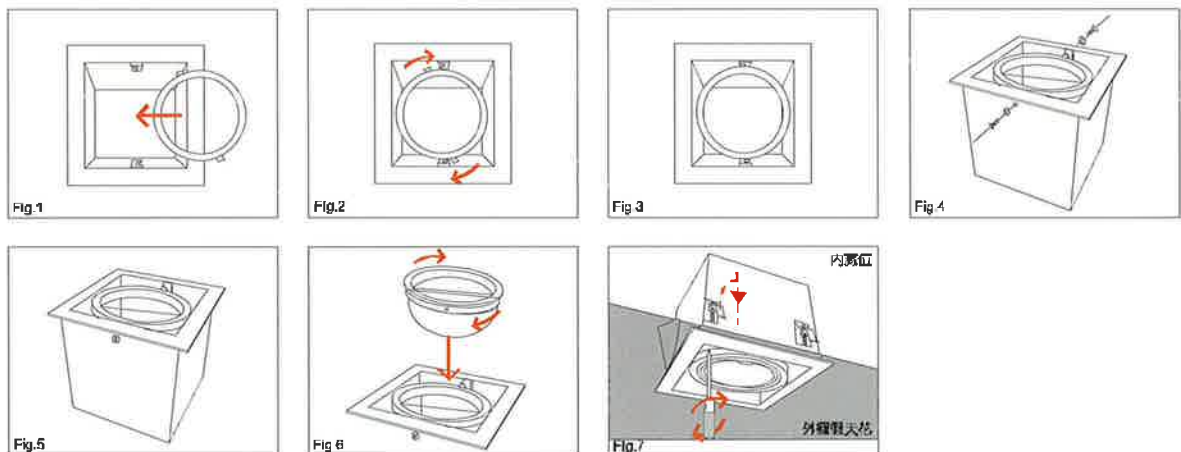

Installation Instructions 安裝指引

Symbols in the tables

WH-White

GY-Grey

總代理

EXCLUSIVE DISTRIBUTOR

PLC Locks & Illumination

香港灣仔駱克道212號地下C舖
九龍旺角道8號E地下東部 Shop F

Shop 5-7, G/F, 212 Lockhart Road, Wanchai, Hong Kong
Shop F, G/F East, 8E Mong Kok Road, Mongkok, Kowloon

Tel : 2519 9601 Fax : 2827 1899
Tel : 2789 2226 Fax : 2787 9189

PLC Lighting

香港灣仔駱克道212號地下C舖
九龍旺角道8號C一樓全層

Shop C, G/F, 210 Lockhart Road, Wanchai, Hong Kong
1/F, 8C Mongkok Road, Mongkok, Kowloon

Tel : 2519 6275 Fax : 2802 8204
Tel : 2396 0077 Fax : 2391 5116

PLC GALLERY

香港灣仔摩理臣山道50號地下

G/F, 50 Morrison Hill Road, Wanchai, Hong Kong

Tel : 2836 3839 Fax : 2838 0256

客戶服務熱線 Customer Service Hotline : 2765 9667

傳真 Fax : 2330 2082

電郵 e-mail : plc@plc.com.hk

網址 Website : www.plc.com.hk

600-CATLGT02103