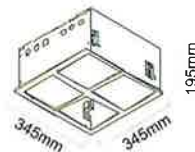

model no. : **GFN-DL704SQ**

colour : WH ☐

reflector : NIL

cutout : 325 x 325

supply :
GFN-DLAR111HD,
GFN-DLG12HD10,
GFN-DLG12HD30,
GFN-DLPARHD