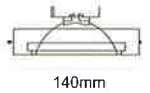

model no. : **GFN-DLAR111HD**

colour : GY ☒

reflector : NIL

lamp : AR-111 12V
MAX 100W

lamp basic : G53