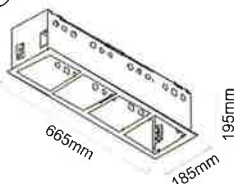

cutout : 165 x 645

supply :  
GFN-DLAR111HD,  
GFN-DLG12HD10,  
GFN-DLG12HD30,  
GFN-DLPARHD