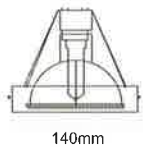

model no. : **GFN-DLG12HD10**

colour : GY ☒

reflector : 10D

lamp : CDM-T MAX 70W

lamp basic : G12