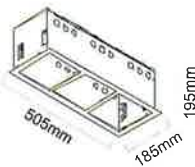

reflector : NIL

cutout : 165 x 325

supply :  
GFN-DLAR111HD,  
GFN-DLG12HD10,  
GFN-DLG12HD30,  
GFN-DLPARHD

model no. : **GFN-DL703**

colour : WH

reflector : NIL

cutout : 165 x 485

supply :  
GFN-DLAR111HD,  
GFN-DLG12HD10,  
GFN-DLG12HD30,  
GFN-DLPARHD