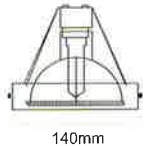

model no. : **GFN-DLG12HD30**

colour : GY ☒

reflector : 30D

lamp : CDM-T MAX 70W

lamp basic : G12