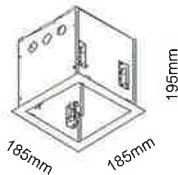

model no. : **GFN-DL701**

colour : WH ☐

reflector : NIL

cutout : 165 x 165

supply :
GFN-DLAR111HD,
GFN-DLG12HD10,
GFN-DLG12HD30,
GFN-DLPARHD